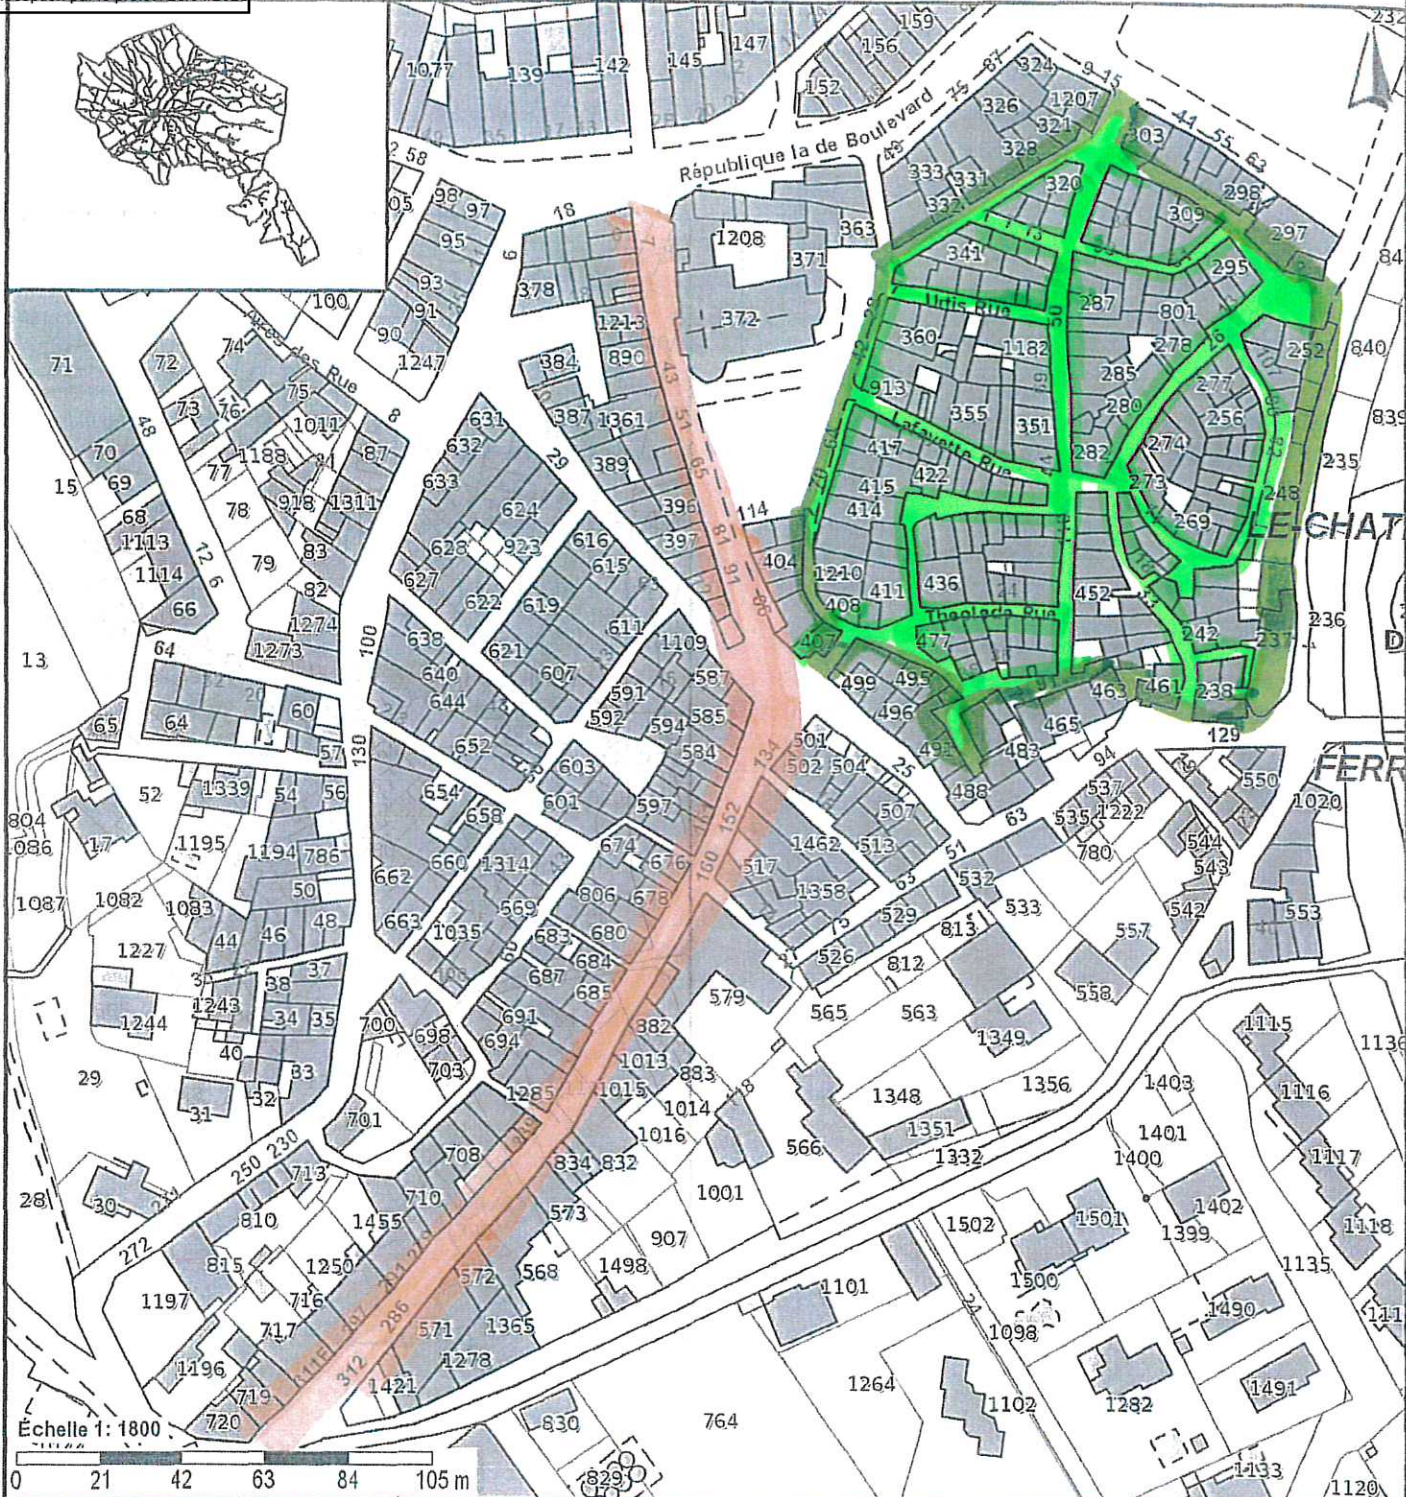

# La Tour-d'Aigues

- Cadastre**
- Communes
  - Parcelles
- Batiments**
- Bâtiment en dur
  - Construction légère
  - Sections cadastrales
  - Subdivisions de section
- Voirie et Hydrographie**
- Cours d'eau

*Perimètres d'application des autorisations  
prédictibles de mise en location dites "permis de louer"*

*perimètre rouge de l'Etat*

*perimètre vert que l'on EST à la  
Annon*

*Annexe à la délibération 047-23 du 13/04/2023.*